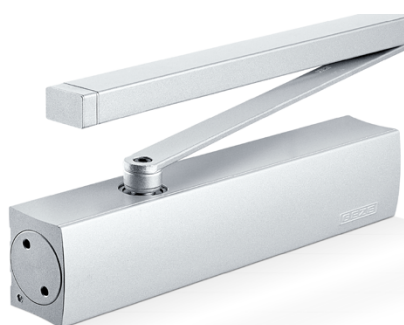

COMUNICATO STAMPA

mercoledì 20.07.2022

2 | 6

TS 5000 SoftClose

LARGHEZZA DELL'ANTA
Fino a 1400 mm

FORZA DI CHIUSURA
EN 2-6

SICUREZZA
Protezione tagliafuoco
e tagliafumo

HIGHLIGHT
La regolazione del colpo finale avviene in
modo pratico attraverso una valvola
senza accessori aggiuntivi